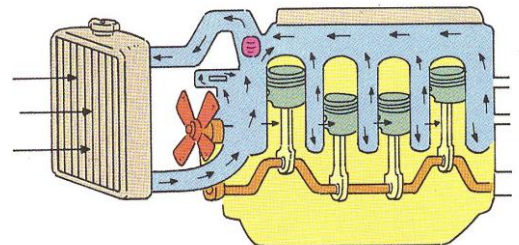

使用方法

冷却水本来の添加剤等を強化濃縮させております。

薄めずにそのままリザーブタンクに注入してください。

定期的な補充をお勧めします。

荷姿

No.321 クーラント・グウー（両色併用タイプ）

350ml×30 本入

取扱代理店